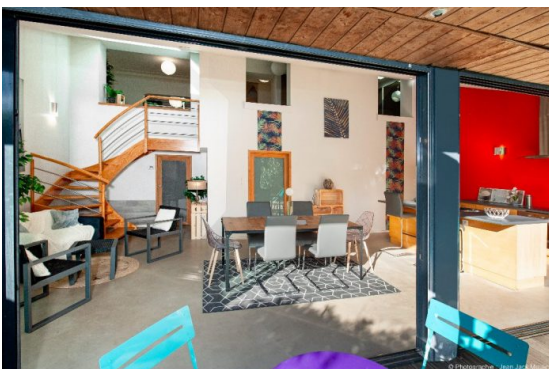

185 m²

8 pièces

Nantes St Felix

Vendu

Surface 185.00 m²

Pièces 8

Référence EUG ST FELIX / TORTIERE, Maison début XXème de caractère ayant bénéficié d'une extension sur jardin : pièce de vie avec cuisine ouverte aménagée et équipée donnant sur terrasse, salon et bureau sur parquet, 4 chambres, 2 salle de bains, 1 salle d'eau. sous-sol Garage. BEAU JARDIN SUD EST sans vis à vis. Tout près des bords de l'Erdre et des commodités.

ATLANTIQUE PATRIMOINE C
ONSEIL

11 rue Contrescarpe
44000 Nantes
02 40 20 45 08

Pascale DESAL

pascale.desal@apc-net.fr

06 20 38 27 90