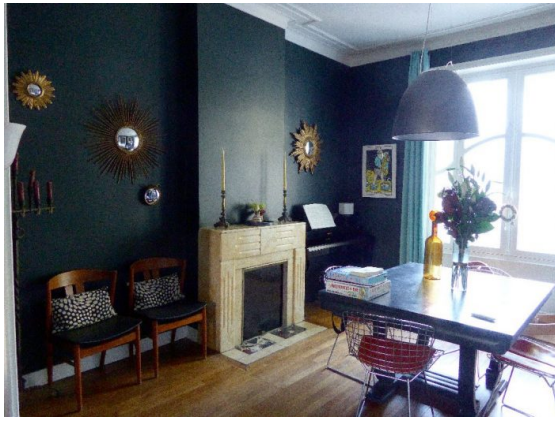

SAS au capital de 585000 € • SIRET 489220418 • TVA FR50489220418 • Carte pro CPI 4401 2015 000 002 358 délivrée par CCI de Nantes • Caisse de garantie MMA 14 Boulevard Marie et Alexandre Oyon 72030 LE MANS Cedex 9 d' un montant de 11000 € 0 • N° RCP 112.786.342 auprès de MMA IARD 14 Boulevard Marie et Alexandre Oyon 72030 LE MANS Cedex 9
Document non contractuel